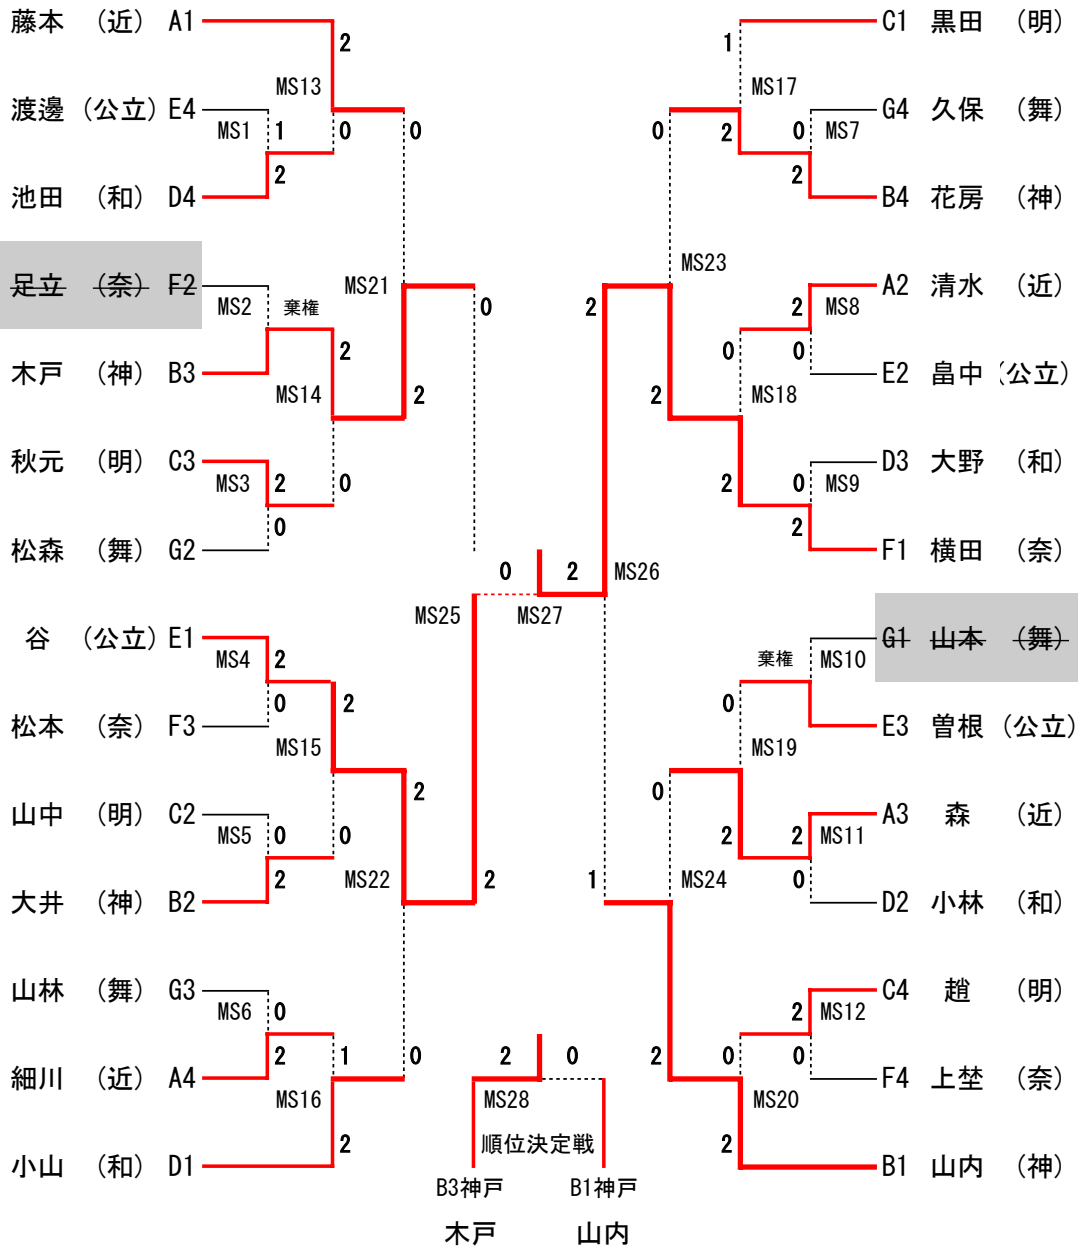

## バドミントン 個人の部（男子シングルス）

A	近	大	高専	
B	神	戸	高専	
C	明	石	高専	
D	和	歌	山	高専

E	大阪	公大	高専
F	奈	良	高専
G	舞	鶴	高専

1位	横田 (奈良)	
2位	谷 (大阪公大)	
3位	木戸 (神戸)	山内 (神戸)

※ シード規定に基づき、前年度3位校までを順にシードする。