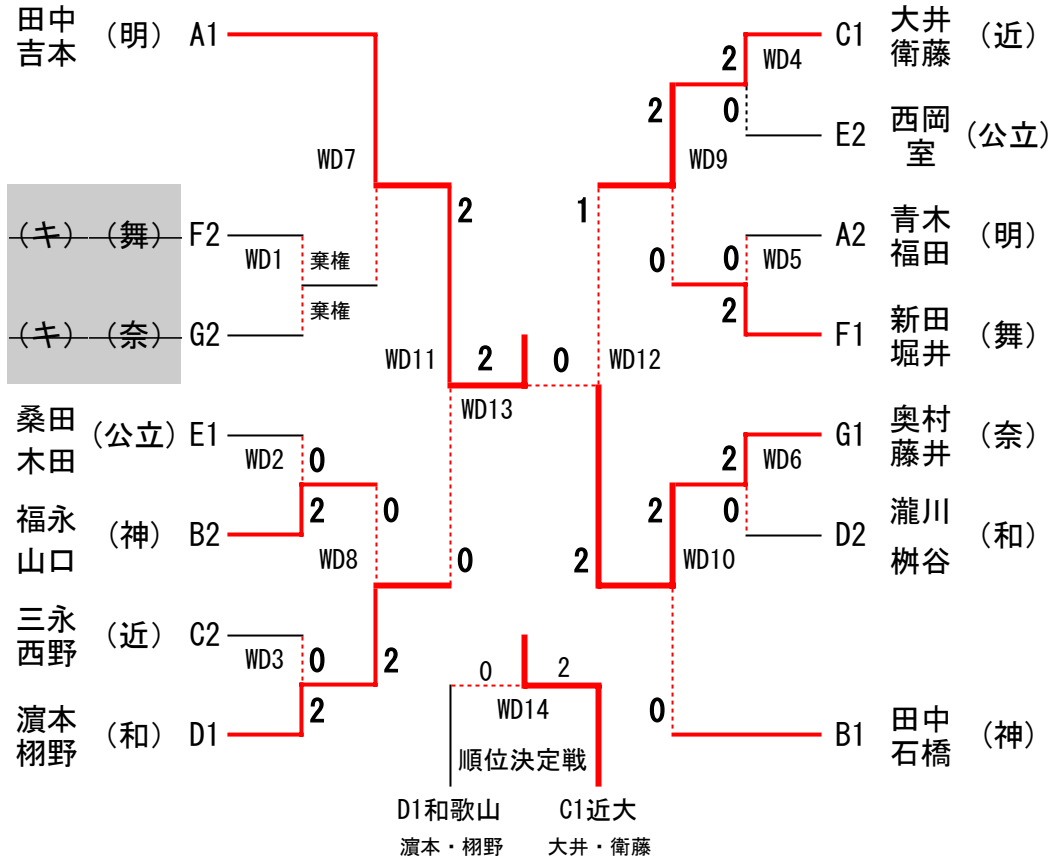

バドミントン 個人の部 (女子ダブルス)

A	明 石 高専
B	神 戸 高専
C	近 大 高専
D	和 歌 山 高専

E	大阪公大 高専
F	舞 鶴 高専
G	奈 良 高専

1位	田中・吉本 (明石)
2位	奥村・藤井 (奈良)
3位	大井・衛藤 (近大) 濱本・栩野 (和)

※ シード規定に基づき、前年度3位校までを順にシードする。