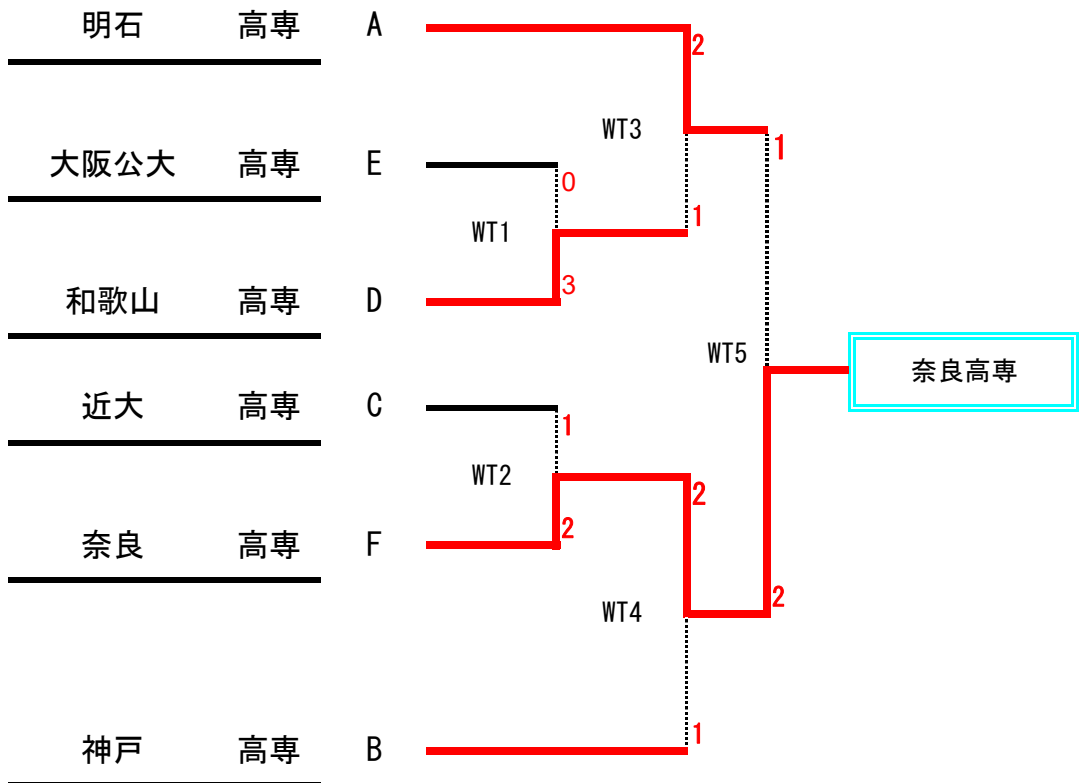

## バドミントン (女子団体)

A	明石	高専
B	神戸	高専
C	近大	高専
D	和歌山	高専

E	大阪公大	高専
F	奈良	高専

1位	<u>奈良 高専</u>	
2位	<u>明石 高専</u>	
3位	<u>神戸 高専</u>	<u>和歌山 高専</u>

※ シード規定に基づき、前年度3位校までを順にシードする。