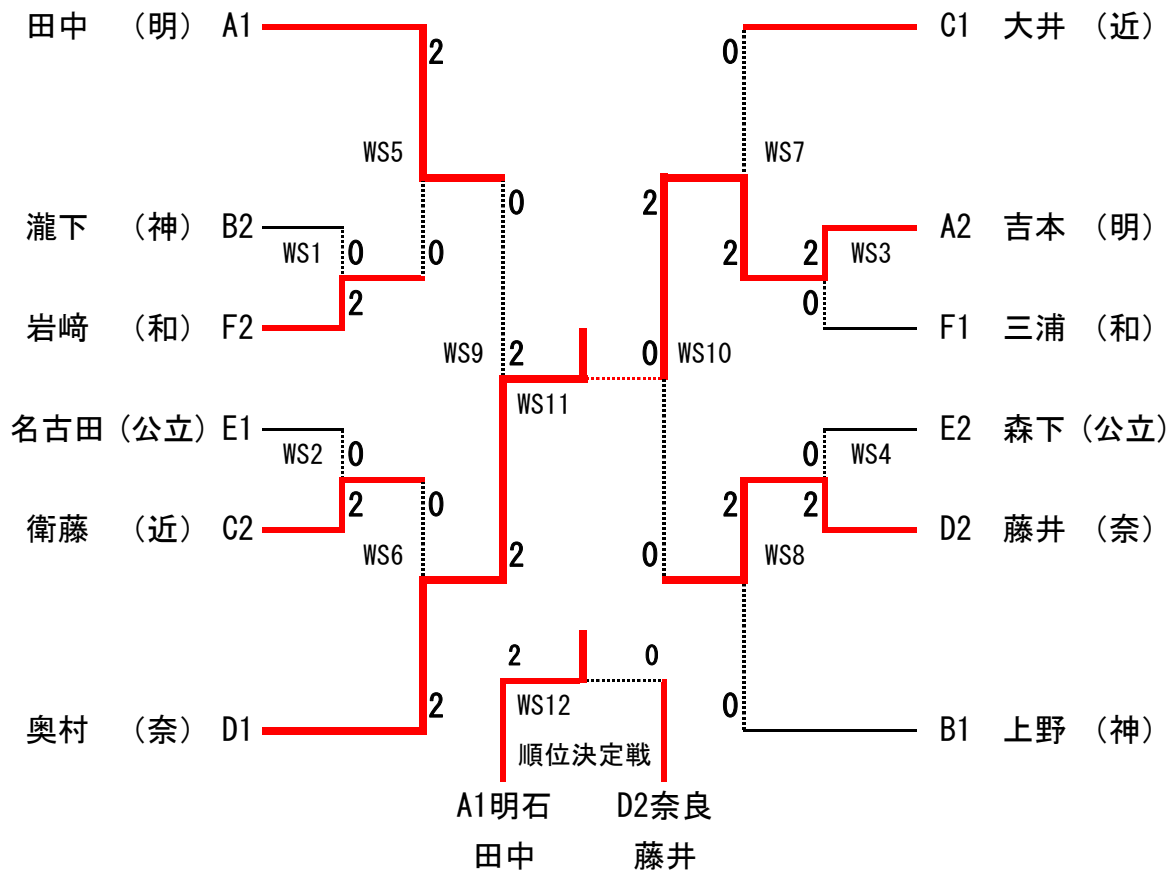

## バドミントン 個人の部 (女子シングルス)

A	明	石	高専
B	神	戸	高専
C	近	大	高専
D	奈	良	高専

E	大阪公大	高専
F	和歌山	高専

1位      奥村      (奈良)

2位      吉本      (明石)

3位      田中      (明石)

藤井      (奈良)

※ シード規定に基づき、前年度3位校までを順にシードする。