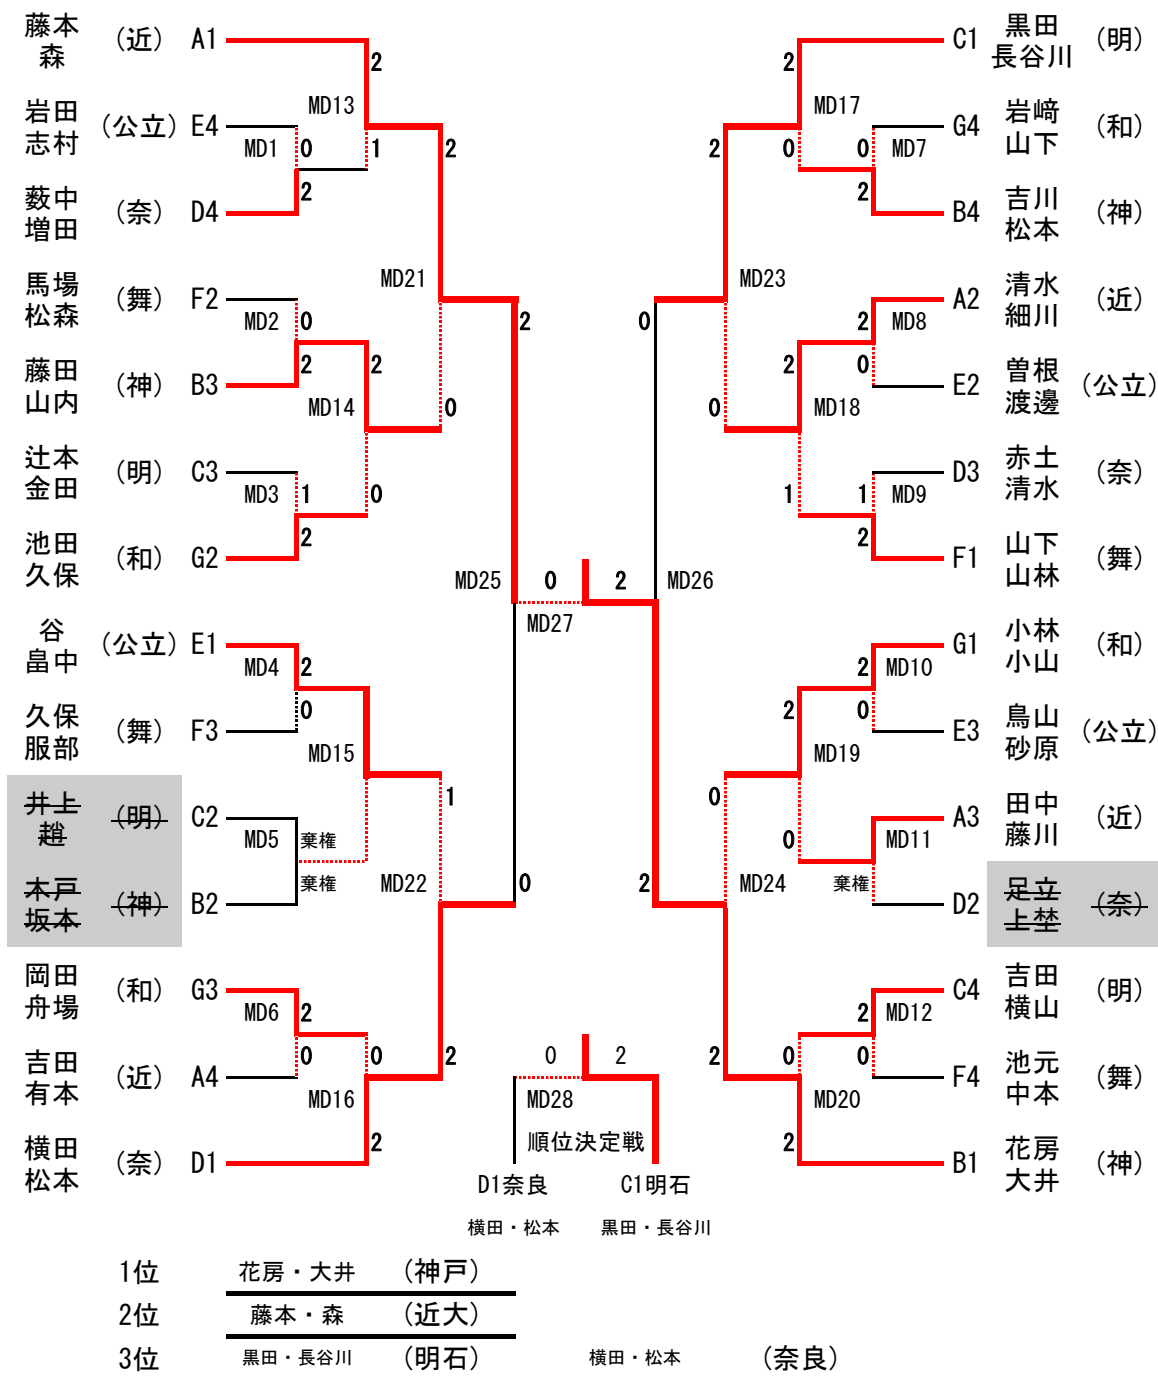

バドミントン 個人の部 (男子ダブルス)

A	近大高専
B	神戸高専
C	明石高専
D	奈良高専

E	大阪公大高専
F	舞鶴高専
G	和歌山高専

※ シード規定に基づき、前年度3位校までを順にシードする。