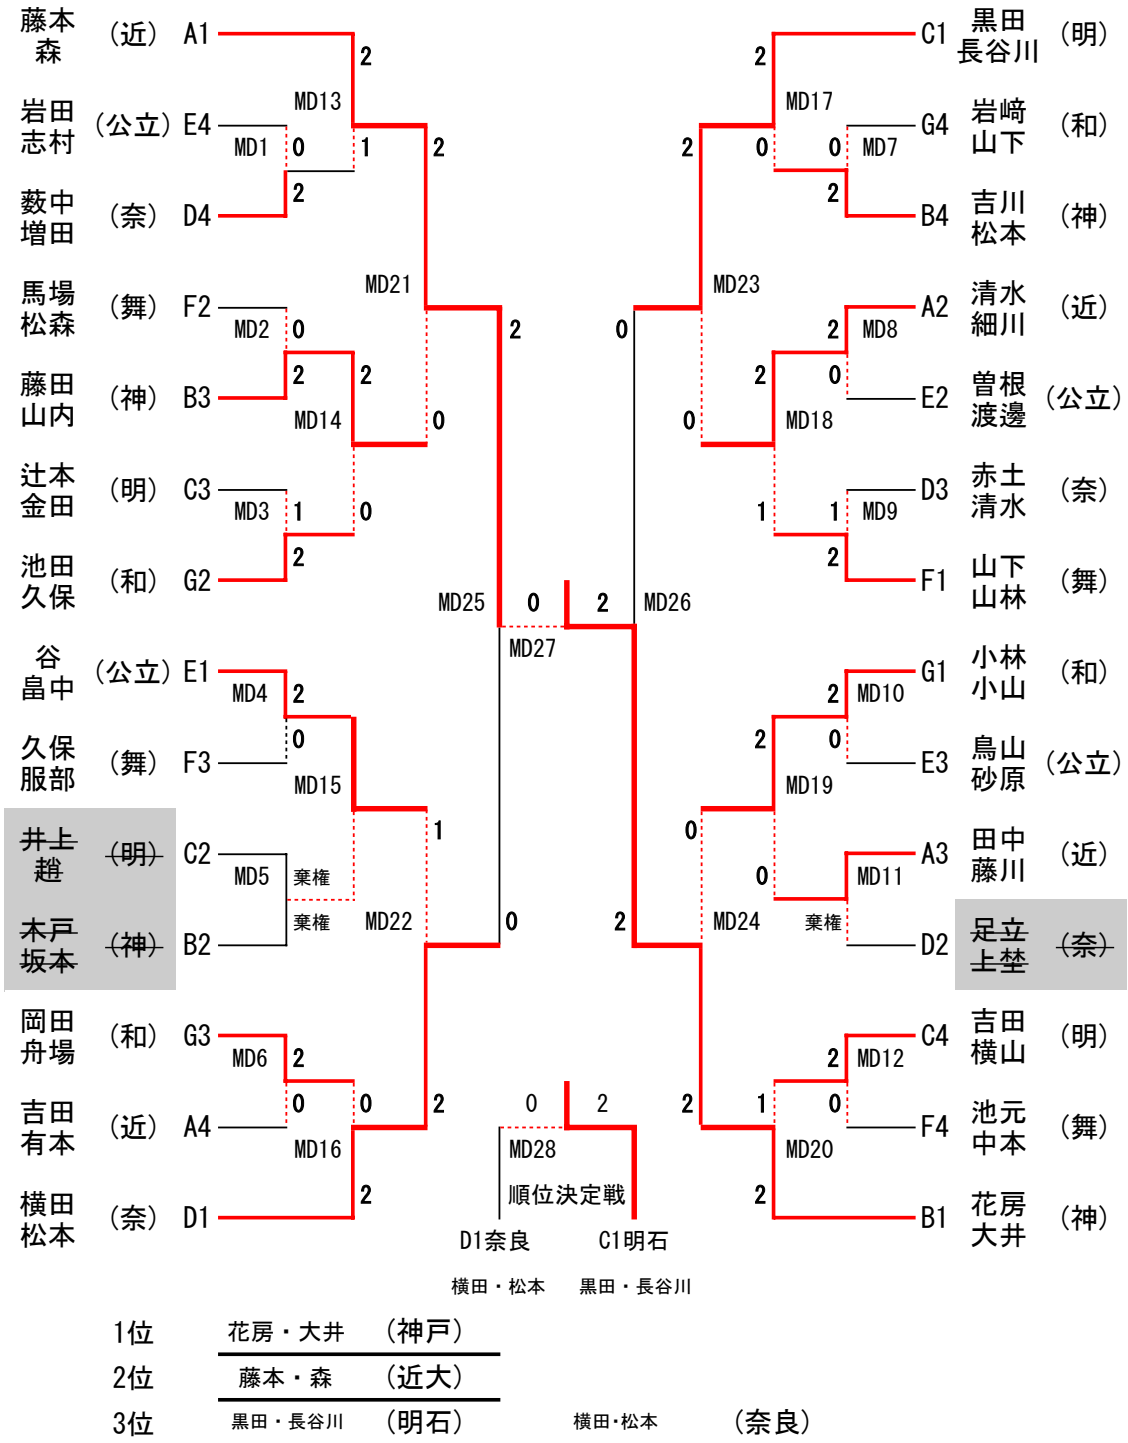

バドミントン 個人の部 (男子ダブルス)

A	近 大 高専
B	神 戸 高専
C	明 石 高専
D	奈 良 高専

E	大阪公大 高専
F	舞 鶴 高専
G	和 歌 山 高専

※ シード規定に基づき、前年度3位校までを順にシードする。