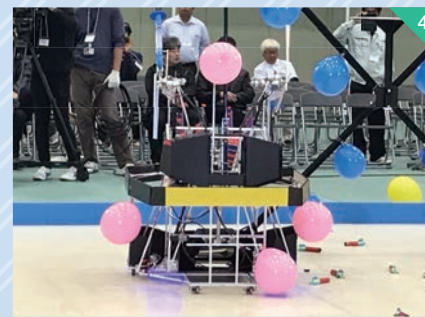

主に月曜から金曜の放課後と、土曜の午前中に練習しています。1年を通じて、多くの大会に出場します。

③柔道部

しっかりとした練習を行う「強化チーム」と、初心者为中心的に練習できる「2部チーム」があります。

⑤サッカー部

主に人工芝グラウンドで練習しています。人間的な成長、サッカー選手としての成長、全国大会での活躍を目指し日々活動しています。

④ソフトテニス部

1~3年生は全国入賞を目指し、日々練習に励んでいます。4、5年生は東海学生での入賞を目指しています。

ソーラーカーレースやロボットコンテストで学んだ知識や技術を活用。より実践的な経験を積み、学習に活かしています。

①技術部(ソーラーカー・EV)

毎年8月、鈴鹿サーキットで開催されるレースに向けて、ソーラーカーを製作・改良しています。

④ロボット技術部

毎年、部内で2チームを構成してコンテストに出場しています。他高専と共同して合同ロボコンも開催!

CULTURE

軽音部や日本文化研究部(茶道・書道)、サイエンス気象部など、様々な分野があり、興味・知識を広げています。