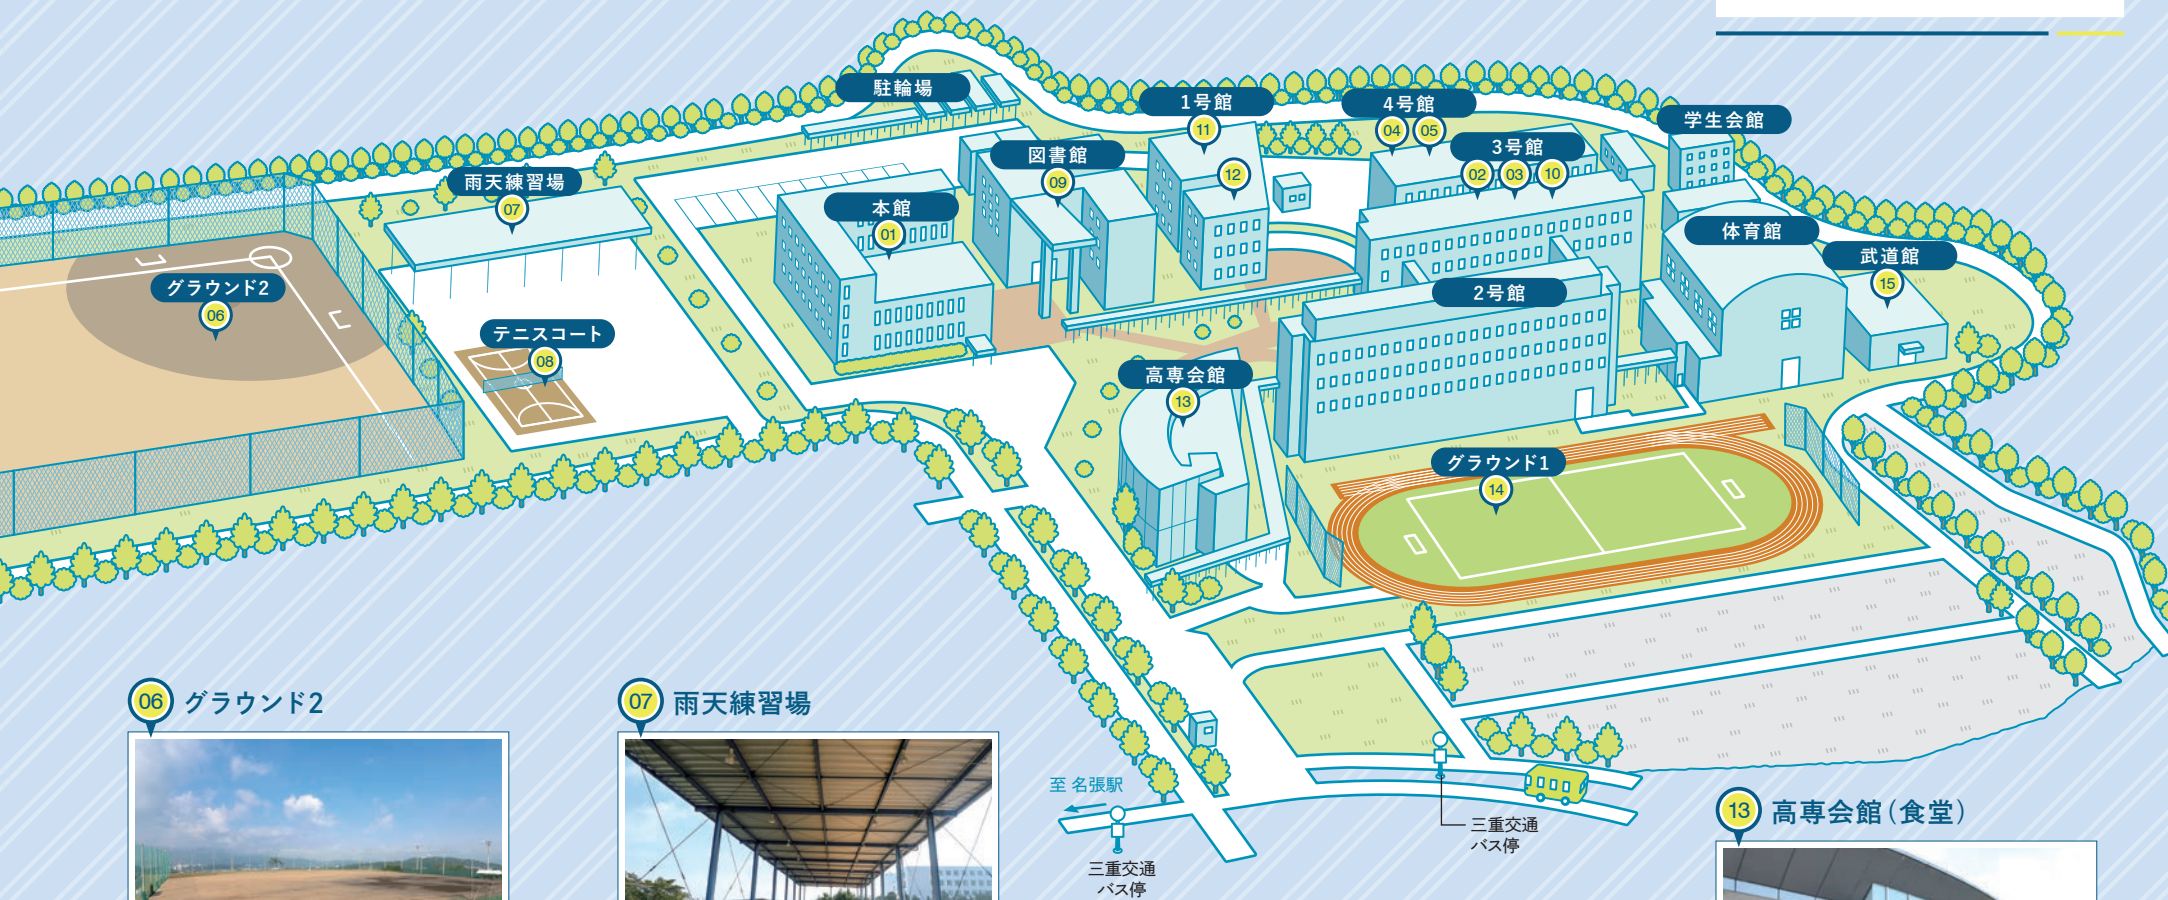

# Campus Map

## 充実の施設環境

近大高専生が5年間を過ごすキャンパスには、施設と設備が充実しています

06 グラウンド2

07 雨天練習場

08 テニスコート

09 製図室

10 アクティブラーニング室

13 高専会館 (食堂)

11 大教室

12 中教室

14 グラウンド1

15 武道館

**本館**

01 専攻科 生産システム工学専攻

**3号館**

02 制御情報コース