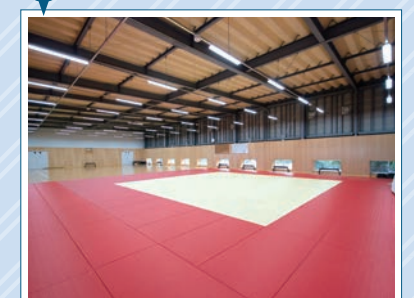

Campus Map

充実の施設環境

近大高専生が5年間を過ごすキャンパスには、施設と設備が充実しています

15 武道館

本館

01 専攻科 生産システム工学専攻

3号館

02 制御情報コース

4号館

04 都市環境コース (土木系・建築系)

03 電気電子コース

05 機械システムコース