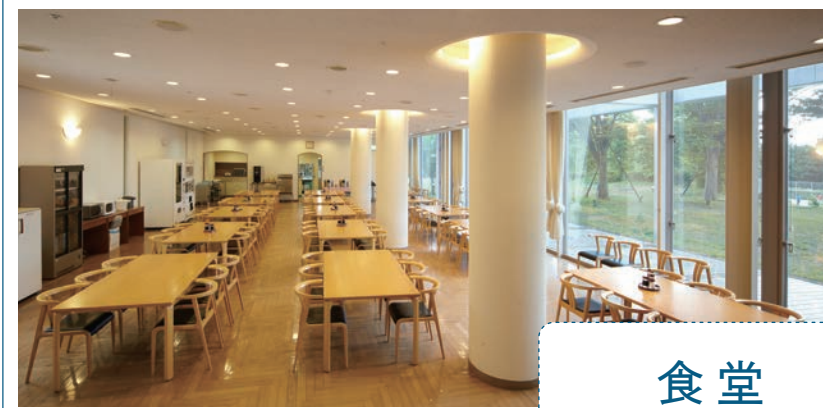

寮生部屋

部屋は2人用で、電化製品を持ち込むこともできます。ルームメイトと仲良くなりやすく、休日も一緒に出かける学生もいます。