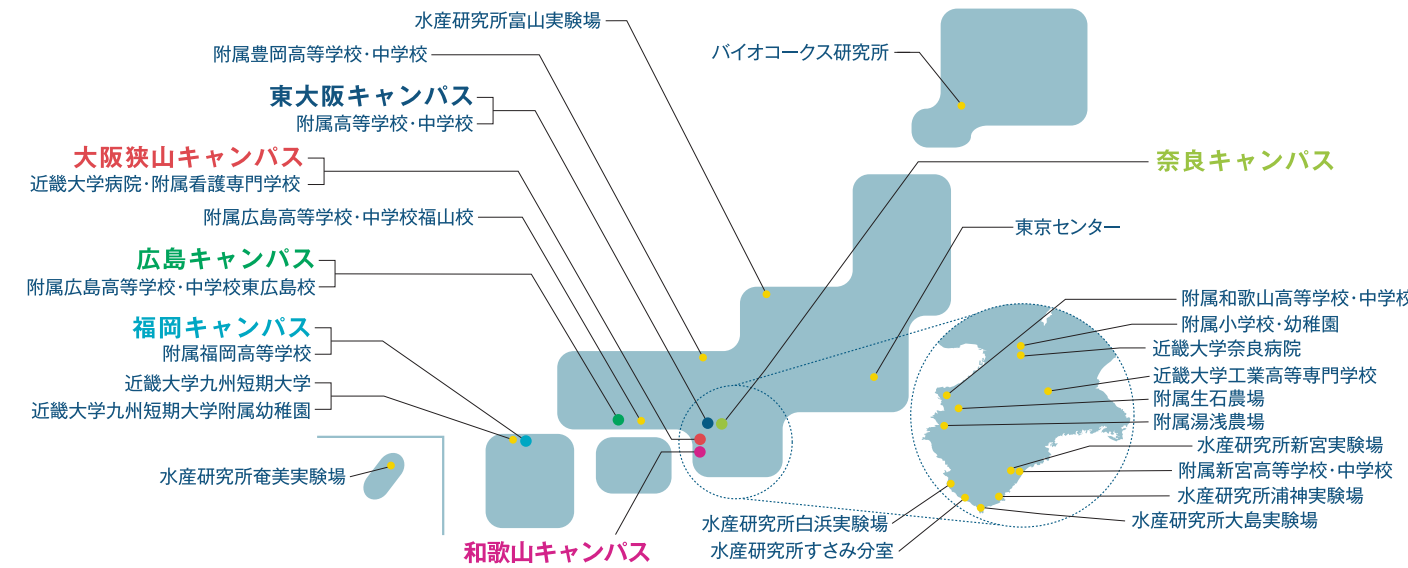

4月 入学式
麗らかな春の朝、体育館に新入生が集まります。新生活のスタートです。

6月 KUTC No.1-グランプリ
運動競技やゲーム競技など、全校生で各種目の頂点を競います。

7月 近畿地区高専体育大会
近畿地区・高専における部活動の大会。上位校は全国大会に出場します。

8月 第1回オープンキャンパス
中学生に向けて、授業・実習などの体験を実施。入試対策講座も開かれます。

- **4月** ● 入学式 ● 新入生オリエンテーション ● 前期始業式/対面式/クラブ紹介 ● 身体測定
- **5月** ● 寮避難訓練 ● 内科検診 ● 寮生親睦会
- **6月** ● 前期中間考査 ● 歯科検診 ● KUTC No.1-グランプリ
- **7月** ● 夏期休暇 ● 夏期補講 ● 近畿地区高専体育大会
- **8月** ● 全国高専体育大会 ● 全国高校総体 ● 第1回オープンキャンパス
- **9月** ● 前期期末考査

近大高専での
1年間

**近大高専の
年間行事**

1年を通じて、
仲間と思い出をつくる
多彩な行事があります

- **10月** ● 後期始業式 ● 第2回オープンキャンパス ● 高専名張祭 ● 高専ロボコン近畿大会
- **11月** ● 創立記念日 ● 高専ロボコン全国大会 ● 高専デザコン大会 ● 4年生工場見学 ● 第3回オープンキャンパス
- **12月** ● 第4回オープンキャンパス ● 後期中間考査 ● 冬期休暇
- **1月** ● 5年生後期考査 ● 全国高専英語プレゼンテーションコンテスト

10月 高専名張祭
ゲーム大会やコンサートなどのイベントで、多くの人と触れあいます。

11月 高専ロボコン全国大会
ロボット技術部が全国の舞台に挑戦します。毎年多くの学校が出場します。

2月 卒業研究発表会
全コースの5年生が、学生生活の集大成である卒業研究を発表します。

3月 卒業証書授与式
多くの学びと技術を培った5年生が期待を胸に、卒業を迎えます。

- **2月** ● 後期期末考査 ● 卒業研究発表会
- **3月** ● 卒業証書授与式

Campus Calendar

近畿大学 KINDAI UNIVERSITY

近畿大学は、15学部49学科を擁し、医学から芸術まで幅広い分野を学ぶことができる日本有数の総合大学です。
「実学教育」と「人格の陶冶」を建学の精神として、社会に役立つ人材を育成しています。卒業生は56万人を超え、全国でも有数の卒業生数を誇り、日本のみならず海外にもネットワークが広がっています。

QRコードから動画をCHECK!

東大阪キャンパス
情報・法・経済・経営・理工・建築・薬・文芸・総合社会・国際・短期大学部
〒577-8502
大阪府東大阪市小若江3-4-1
TEL (06) 6721-2332

奈良キャンパス
農学部
〒631-8505
奈良県奈良市中町3327-204
TEL (0742) 43-1894

大阪狭山キャンパス
医学部
〒589-8511
大阪府大阪狭山市大野東377-2
TEL (072) 366-0221
※2025年11月、医学部・近畿大学病院は、堺市の泉ヶ丘駅前に新築移転予定

和歌山キャンパス
生物理工学部
〒649-6493
和歌山県紀の川市西三谷930
TEL (0736) 77-3888

広島キャンパス
工学部
〒739-2116
広島県東広島市高屋うめの辺1
TEL (082) 434-7000

福岡キャンパス
産業理工学部
〒820-8555
福岡県飯塚市柏の森11-6
TEL (0948) 22-5655

キンキュバ ベースキャン
KINCUBA Basecamp開設!
24時間利用可能な
学生起業家の育成拠点

近畿大学は、2025年までに100社の大学発ベンチャー企業の創出をめざして、ステージに応じた教育プログラムの提供や、人的ネットワークを活用した支援を行っています。
その拠点として2022年に完成したインキュベーション施設「KINCUBA Basecamp」は、起業マインドが旺盛な学生や教員が気軽に集まり、自由に交流・ディスカッションすることで新たな事業アイデアが生まれるなど、起業のきっかけとなる場所です。登録した学生は24時間利用可能で、入館時は顔認証が必要など、何時でも安心して利用できます。

**私立総合大学で慶應大と並び、
801位-1,000位以内ランクイン
THE世界大学ランキング2023**

2022年10月に発表された、世界大学ランキングの一つ「The Times Higher Education World University Rankings 2023」において、近畿大学は、世界801-1,000位で慶應義塾大学と並び、全国の私立総合大学で首位となりました。また、研究力に関する指標の比重が大きい世界大学ランキング「University Ranking by Academic Performance (URAP2021-2022)」でも、昨年に続いて、西日本私大1位となり、世界から研究力の高い大学として評価されています。

出典: The Times Higher Education World University Rankings 2023
University Ranking by Academic Performance (URAP2021-2022)