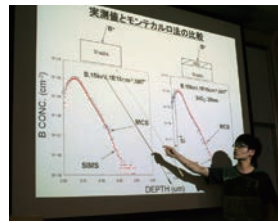

2月 卒業研究発表会
全コースの5年生が、学生生活の集大成である卒業研究を発表します。