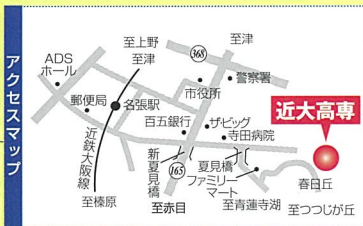

これなら来てね!
キャンパスに!!

これない人はZoomで!

近畿大学高専は、本科(5年)・(短大卒同等)／本科+専攻科(7年)・(大学卒同等)の高等教育機関です。
学業と課外活動を両立させ、進学・就職ともしっかりとした出口を提供!

お申込みはWebからのみとなります
<https://www.ktc.ac.jp/dept/nyushi/>

スマートフォンでも
参加申込ができます!!

※オープンキャンパス当日のスケジュールはホームページでご確認頂けます。

近鉄大板線 名張駅東口よりバス8分「近大高専下車」

番町1番地
062-1320 Eメール gakubo@ktc.ac.jp

[//www.ktc.ac.jp](http://www.ktc.ac.jp)

近大高専

検索

Follow Me!!

Instagramはじめました!

KINDAL.KOSEN

アクセスマップ